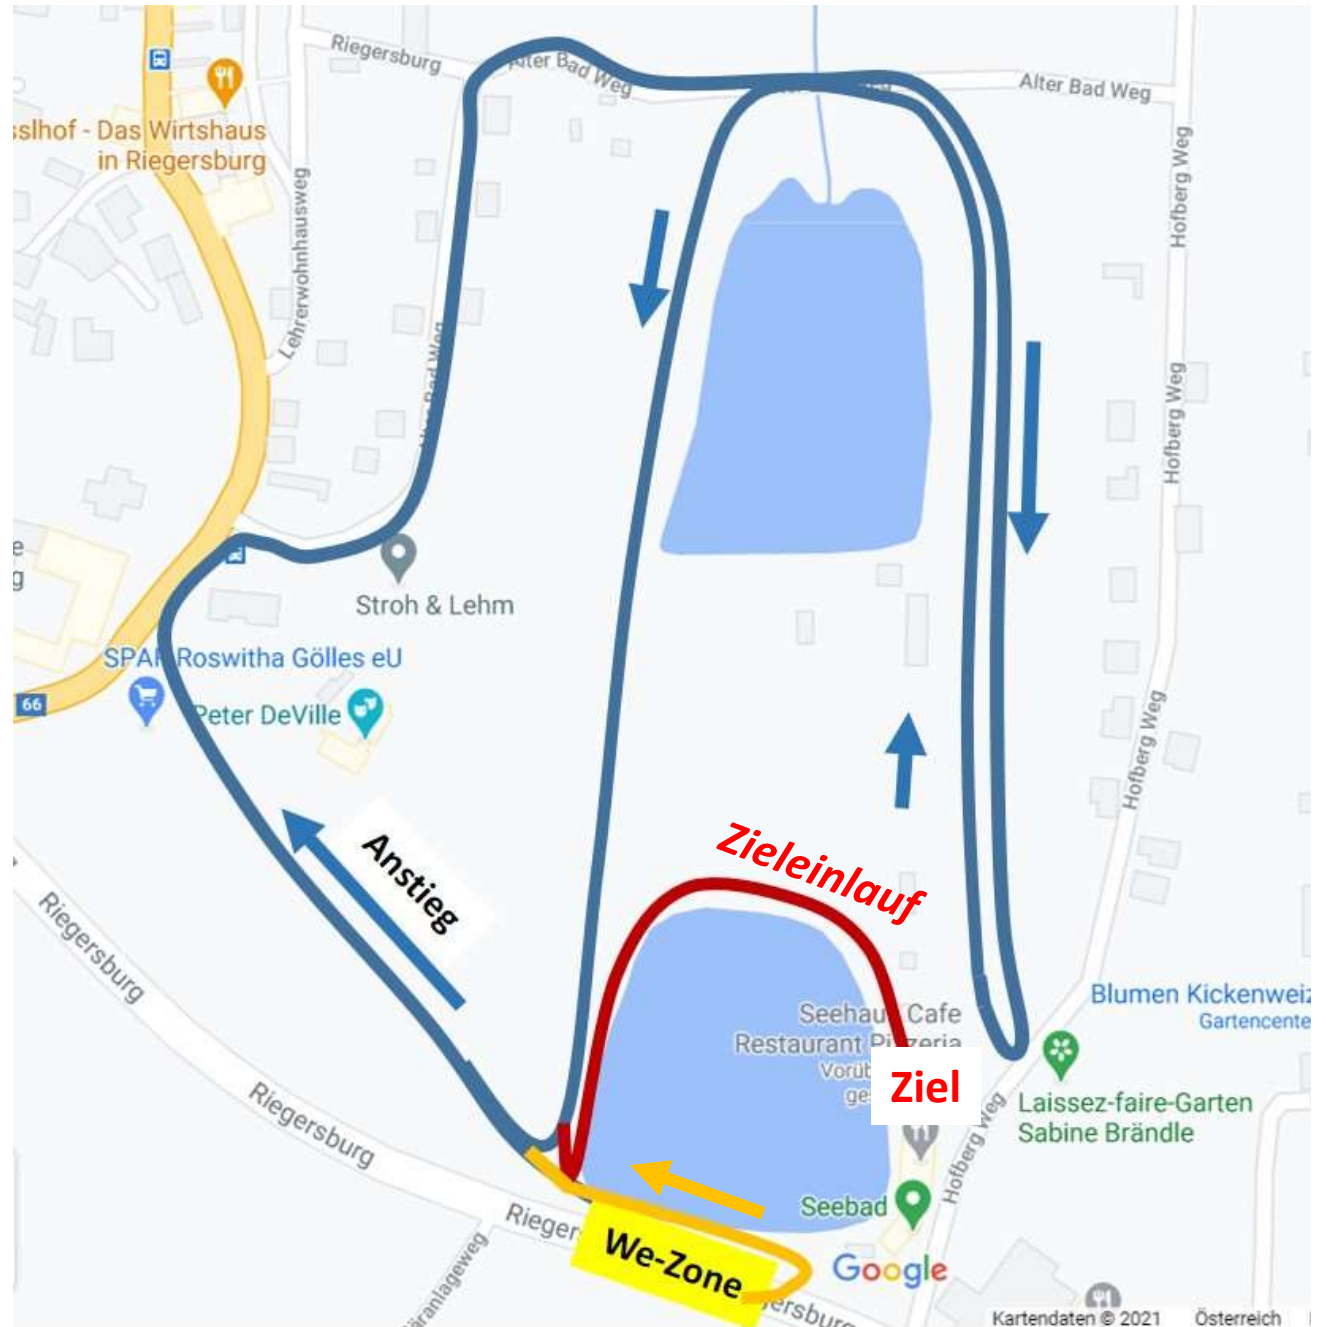

Laufstrecke

5 km 60Hm

2 Runden (blau)

Der **orange** und **rote**
Streckenteil,
ist nur einmal zu laufen

Disqualifikation beim Lauf

- **Wegwerfen von Gegenständen
(Ausnahme Labe Station innerhalb der Litteringszone)**
- **Verlassen der Wettkampfstrecke (Abkürzen)**
- **unsportliches Verhalten, Beschimpfungen...**
- **Nichtbefolgung von Anweisungen der TO's**